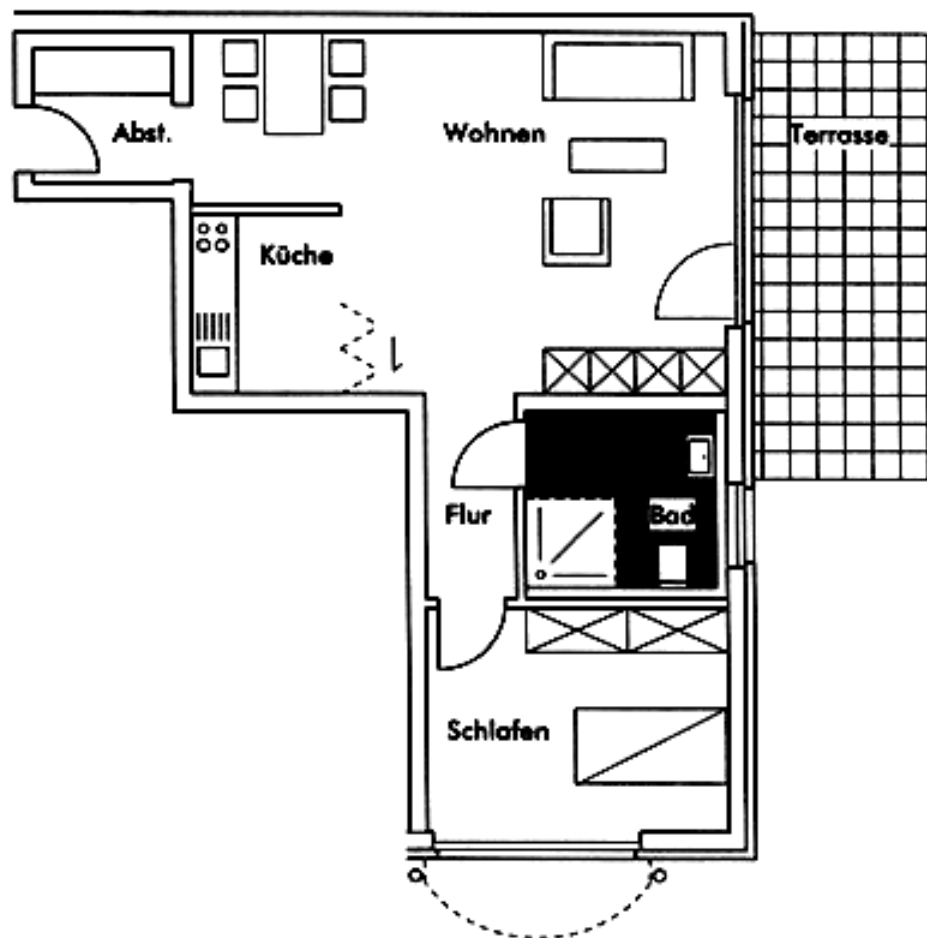

## Wohnungstyp Zaunkönig

64,63 m<sup>2</sup>, EG, 2 Z K B, Terrasse

Schlafen	11,89 m <sup>2</sup>
Bad	6,52 m <sup>2</sup>
Flur	3,29 m <sup>2</sup>
Abstellraum	3,16 m <sup>2</sup>
Küche	4,81 m <sup>2</sup>
Wohnen	<u>29,61 m<sup>2</sup></u>
	59,28 m <sup>2</sup> x 0,97 = 57,50 m <sup>2</sup>
Terrasse	<u>14,25 m<sup>2</sup> x 0,50 = 7,13 m<sup>2</sup></u>

WHG Zaunkönig

64,63 m<sup>2</sup>