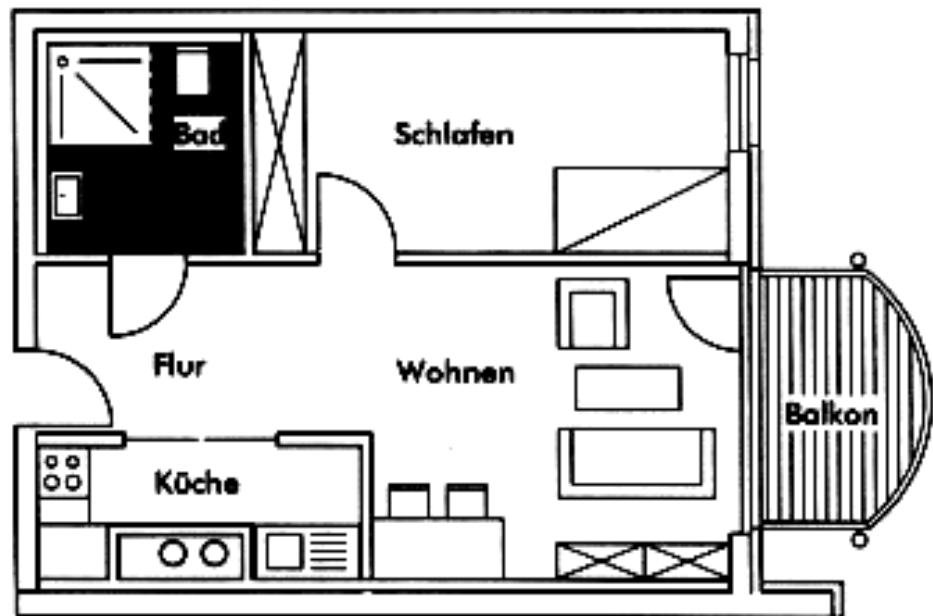

Wohnungstyp Rotkehlchen

49,10 m², 1. OG, 2 Z K B, Balkon

Schlafen	14,52 m ²
Bad	6,36 m ²
Küche	4,66 m ²
Flur/Wohnen	<u>22,33 m²</u>
	47,87 m ² x 0,97 = 46,44 m ²
Balkon	<u>5,32 m² x 0,50 = 2,66 m²</u>

WHG Rotkehlchen 49,10 m²