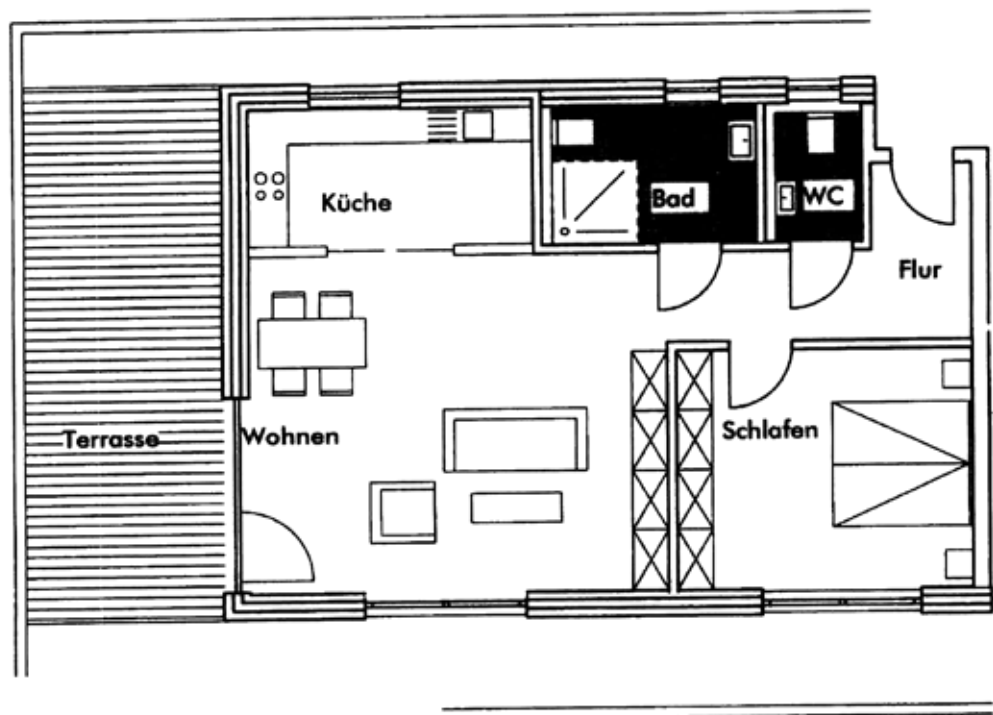

Wohnungstyp Pfau

77,15 m², 5. OG, 2 Z K B, Terrasse

Schlafen	14,07 m ²
Bad	6,87 m ²
WC	3,15 m ²
Flur	7,45 m ²
Küche	9,31 m ²
Wohnen	<u>27,65 m²</u>
	68,50 m ² x 0,97 = 66,44 m ²
<u>Terrasse</u>	<u>21,42 m² x 0,50 = 10,71 m²</u>

WHG Pfau

77,15 m²