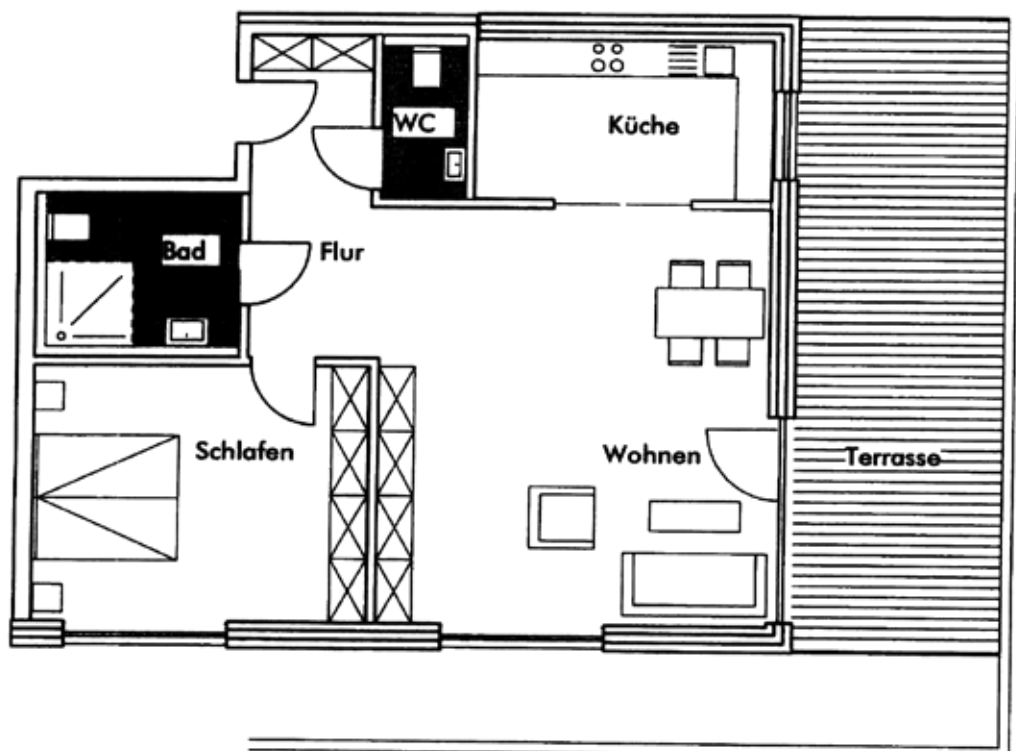

Wohnungstyp Nachtigall

87,12 m², 5. OG, 2 Z K B, Terrasse

Schlafen	16,83 m ²
Bad	7,38 m ²
Flur	8,11 m ²
WC	2,56 m ²
Küche	9,24 m ²
Wohnen	<u>32,24 m²</u>
	76,36 m ² x 0,97 = 74,07 m ²
<u>Terrasse</u>	<u>26,10 m² x 0,50 = 13,05 m²</u>

WHG Nachtigall

87,12 m²