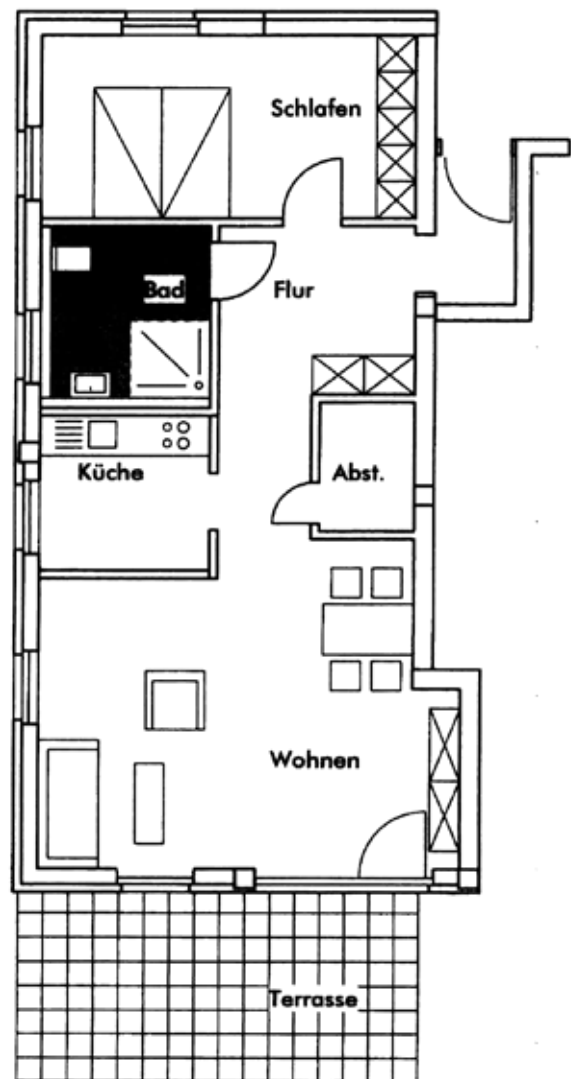

Wohnungstyp Möwe

83,90 m², EG, 2 Z K B, Terrasse

Schlafen	17,42 m ²
Bad	7,76 m ²
Abstellraum	2,64 m ²
Flur	11,51 m ²
Küche	7,39 m ²
Wohnen	<u>30,50 m²</u>
	77,22 m ² x 0,97 = 74,90 m ²
<u>Terrasse</u>	<u>18,00 m² x 0,50 = 9,00 m²</u>

WHG Möwe

83,90 m²