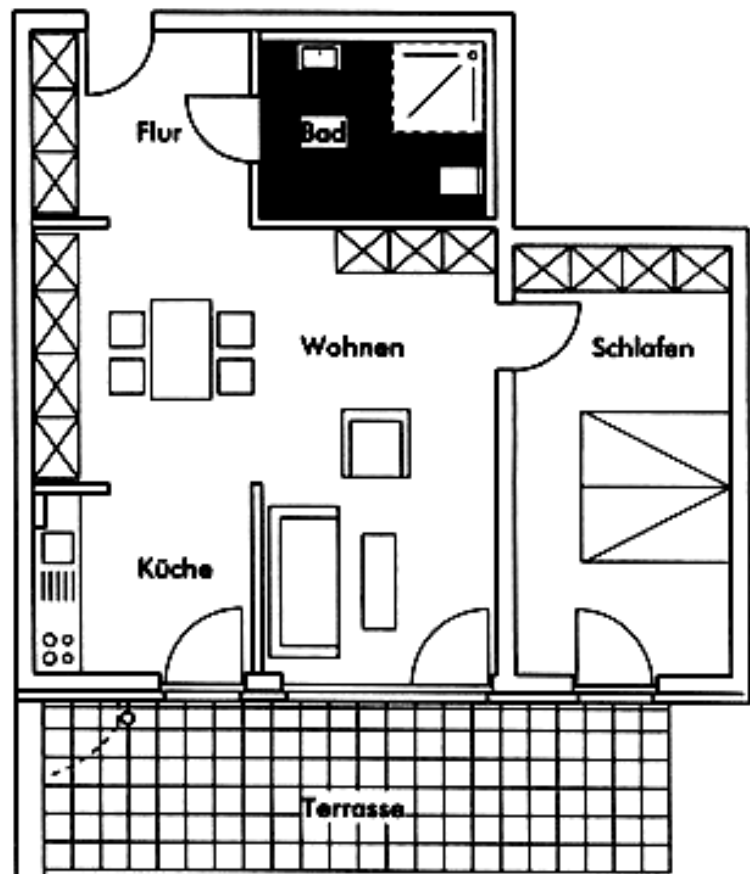

## Wohnungstyp Meise

74,21 m<sup>2</sup>, EG, 2 Z K B, Terrasse

Schlafen	16,22 m <sup>2</sup>
Bad	7,70 m <sup>2</sup>
Flur	7,19 m <sup>2</sup>
Küche	6,87 m <sup>2</sup>
Wohnen	<u>28,42 m<sup>2</sup></u>
	66,40 m <sup>2</sup> x 0,97 = 64,41 m <sup>2</sup>
Terrasse	<u>19,59 m<sup>2</sup> x 0,50 = 9,80 m<sup>2</sup></u>