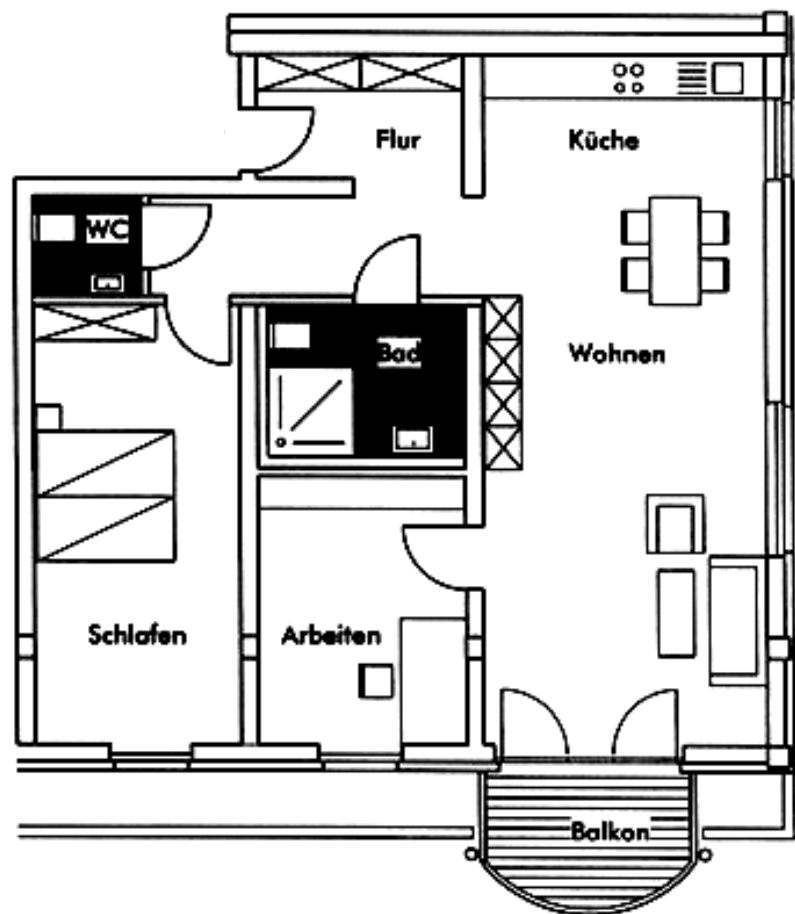

Wohnungstyp Kuckuck

85,28 m², 1. OG, 3 Z K B, Balkon

Schlafen	17,16 m ²
Bad	6,14 m ²
WC	2,30 m ²
Flur	11,82 m ²
Küche	7,07 m ²
Wohnen	<u>30,04 m²</u>
	85,18 m ² x 0,97 = 82,62 m ²
Balkon	<u>5,32 m² x 0,50 = 2,66 m²</u>

WHG Kuckuck

85,28 m²