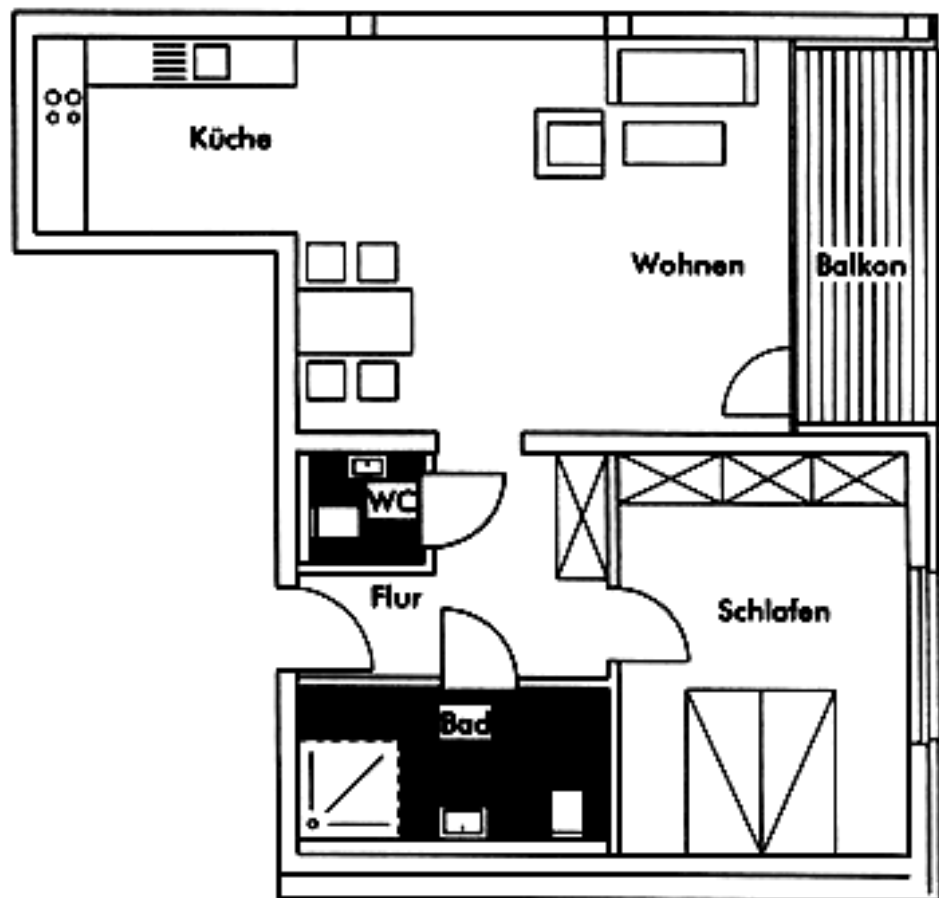

Wohnungstyp Kranich

69,68 m², 1. OG, 2 Z K B, Balkon

Schlafen	18,07 m ²
Bad	6,55 m ²
Flur	6,51 m ²
Küche	7,75 m ²
Wohnen	<u>28,10 m²</u>
	68,99 m ² x 0,97 = 66,92 m ²
Balkon	<u>5,52 m² x 0,50 = 2,76 m²</u>

WHG Kranich

69,68 m²