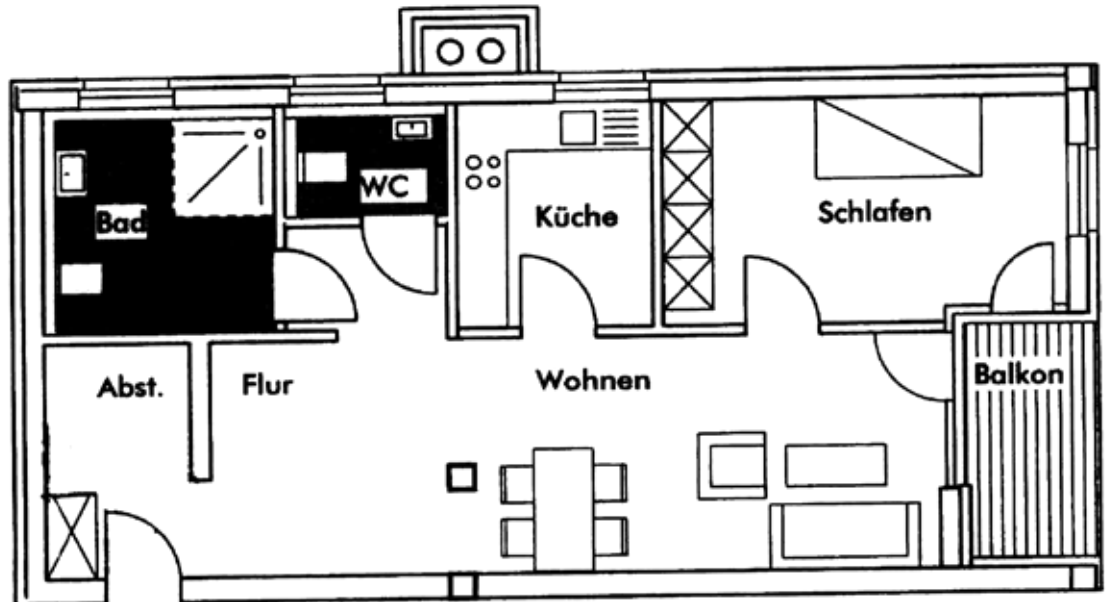

Wohnungstyp Dompfaff

64,19 m², 2. OG, 2 Z K B, Balkon

Schlafen	13,53 m ²
Bad	7,69 m ²
WC	2,99 m ²
Flur 1 + 2	4,74 m ²
Abstellraum	2,84 m ²
Küche	6,51 m ²
Wohnen	<u>26,19 m²</u>
	64,49 m ² x 0,97 = 62,55 m ²
<u>Balkon</u>	<u>3,28 m² x 0,50 = 1,64 m²</u>

WHG Dompfaff

64,19 m²