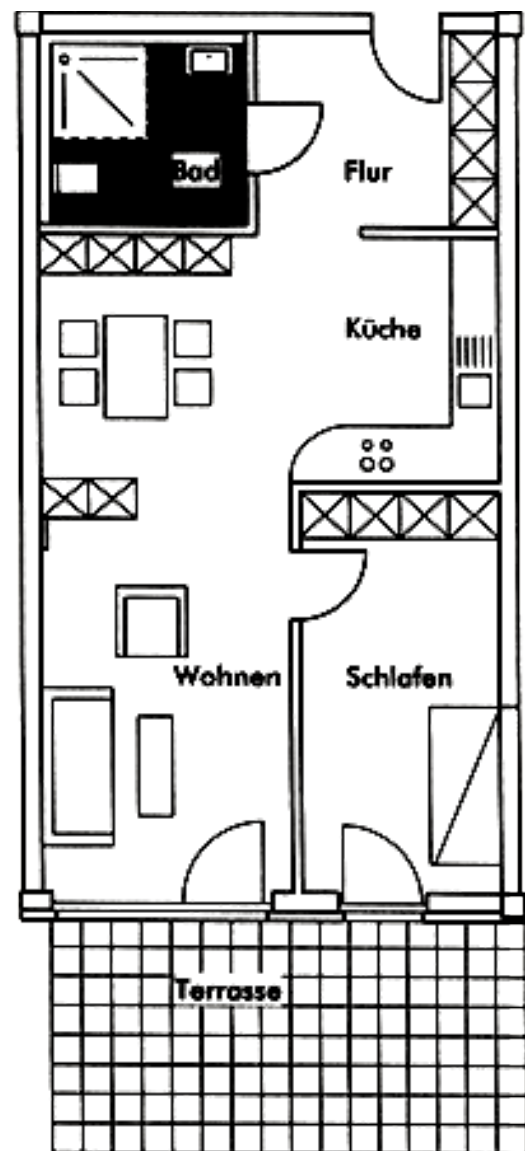

Wohnungstyp Amsel

69,68 m², EG, 2 Z K B, Terrasse

Schlafen	13,99 m ²
Bad	7,11 m ²
Flur	6,89 m ²
Küche	9,29 m ²
Wohnen	<u>25,28 m²</u>
	62,56 m ² x 0,97 = 60,68 m ²
Terrasse	<u>18,00 m² x 0,50 = 9,00 m²</u>

WHG Amsel

69,68 m²