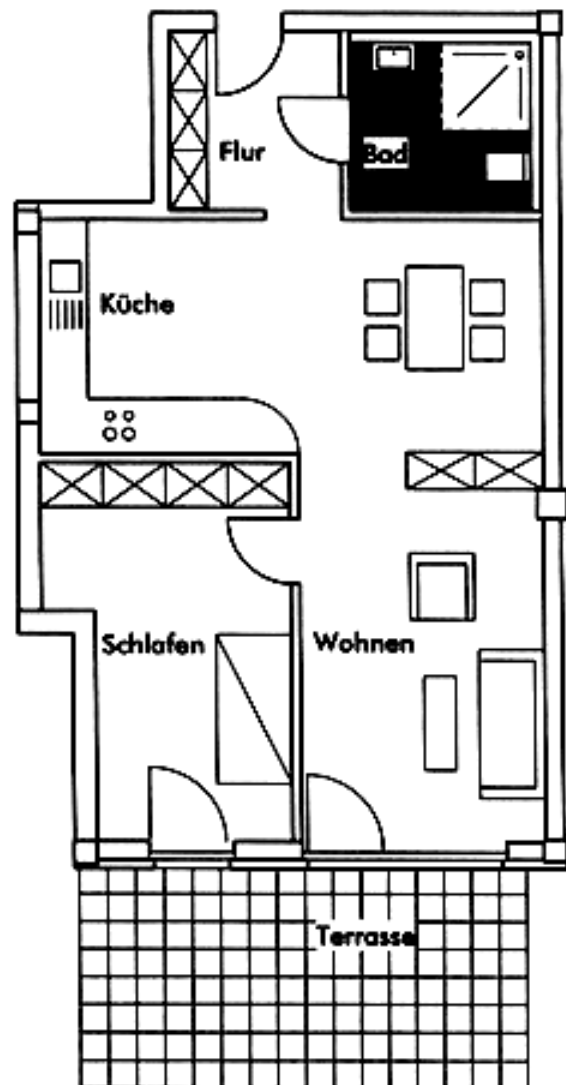

## Wohnungstyp Star

71,51 m<sup>2</sup>, EG, 2 Z K B, Terrasse

Schlafen	15,05 m <sup>2</sup>
Bad	7,07 m <sup>2</sup>
Flur	5,15 m <sup>2</sup>
Küche	11,48 m <sup>2</sup>
Wohnen	<u>25,72 m<sup>2</sup></u>
	64,44 m <sup>2</sup> x 0,97 = 62,51 m <sup>2</sup>
Terrasse	<u>18,00 m<sup>2</sup> x 0,50 = 9,00 m<sup>2</sup></u>

WHG Star

71,51 m<sup>2</sup>