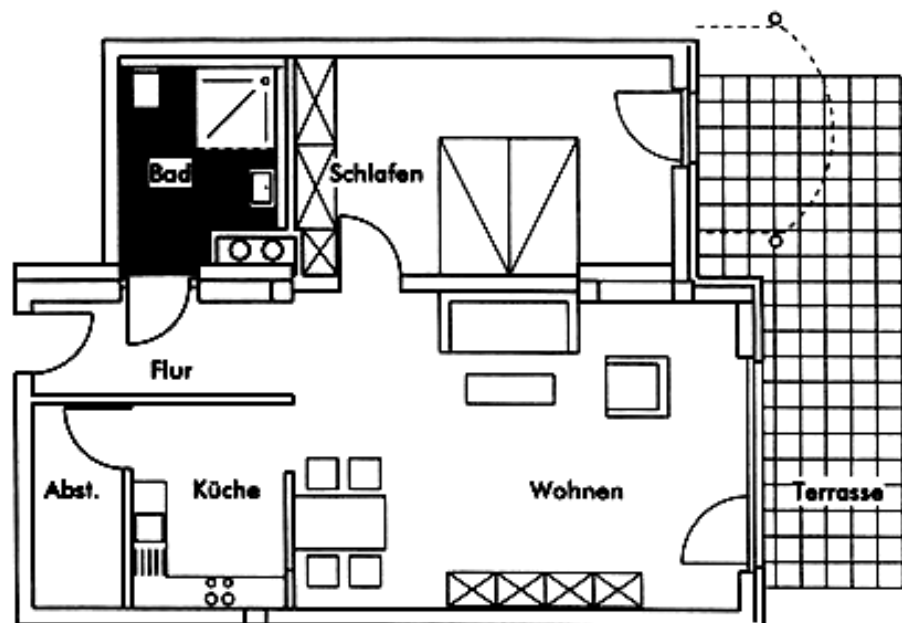

Wohnungstyp Fink

76,22 m², EG, 2 Z K B, Terrasse

Schlafen	17,19 m ²
Bad	6,30 m ²
Abstellraum	3,58 m ²
Flur	5,12 m ²
Küche	7,00 m ²
Wohnen	<u>29,49 m²</u>
	68,68 m ² x 0,97 = 66,62 m ²
Terrasse	<u>19,19 m² x 0,50 = 9,60 m²</u>

WHG Fink

76,22 m²